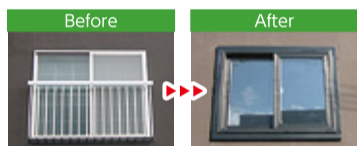

3

断熱性
断熱材により暖かく経済的です。

特徴

4

耐震性
軽量で揺れに対する追従性が高いので建物にも負担をかけません。

※窯業サイディング・樹脂サイディングもお気軽に相談ください。

外壁塗装・屋根塗装

早め早めの塗装工事が、家を長持ちさせるコツです！

● 外壁塗装

2液ウレタン又は水性シリコンで10年が目安です。塗装と一緒にコーキングの脱着もおすすめします。

● 屋根塗装

屋根塗装は2液シリコンで10年が目安です。サビが発生している場合は、ケレン後サビ止め処理を行います。

取り扱いメーカー 日本ペイント/関西ペイント/スズカファイン

公式ホームページ

(株)竹林総合サービス
www.takebayashi-ss.net
☎ 011-791-8045

屋根板金

● 重ね葺工法

既存の屋根を利用し、断熱材、アスファルトルーフィング処理後板金をします。葺替に比べ工期が短く経済的で廃材も出ません。

※下地交換が必要な場合がありますのでご相談ください。
※従来の葺替工法もあります。

雪庇対策

危険な雪庇を成長する前に落とします！

雪庇にお困りの方必見！
雪庇の発生を減少します。

自然の力を利用するため、ランニングコストはかかりません。設置には現地確認が必要です。ぜひ、ご相談ください！

改装用樹脂窓

簡単施工

高断熱LOW-Eペアガラス使用
騒音対策・断熱・結露軽減に効果あり！

248,000円~

※網戸付
※足場工事は別途
標準工事費含む

高断熱複層ガラス色の特徴

透明/太陽の熱をたくさん取り入れたい場合や自然色に近い採光。

グリーン/断熱性能を一番重視し紫外線をカットして色褪せを防止。