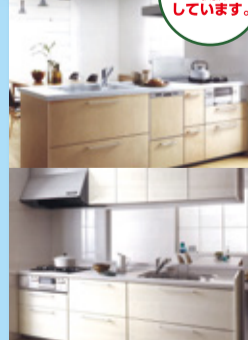

システムキッチン

各メーカーお取扱いしています。