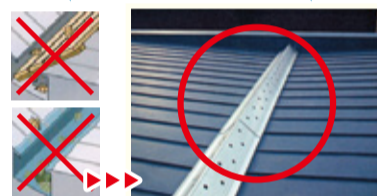

ブロンズ/外からの視線を少しでも遮りたい。断熱性能を重視。

内窓樹脂サッシ

断熱 防露
防音 施工

● 複層ガラスタイプ

標準工事費含む
PT80巾 Low-E
巾1700mm・高さ1200mm

94,800円~

ダクトカバー

ダクト屋根の枯葉やゴミ詰まりを解消します